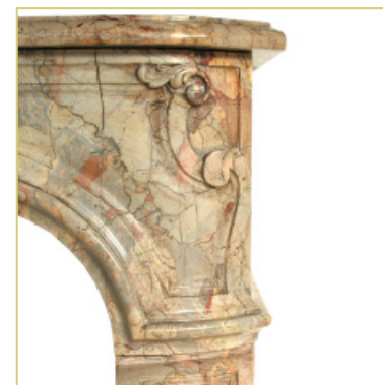

# AD 17 Luigi XV

Materiale: marmo Sarencolin  
Provenienza: Parigi, Francia  
Epoca: fine Settecento

Dimensioni [cm]: L  $\frac{135}{104}$  H  $\frac{104.5}{88}$  P  $\frac{32}{21}$

Note: importante fine '700 di bellissimo colore