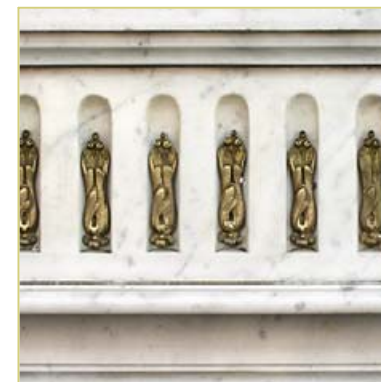

# A 91 Luigi XVI Quirinale

AR 156 Riduzione  
antica in ghisa  
L 95  
H 84.5

Bocca fuoco  
L 54.5  
H 60.5

Materiale: Marmo Bianco C  
Provenienza: Parigi, Francia  
Epoca: XIX secolo

Dimensioni [cm]: L  $\frac{136}{93}$  H  $\frac{107}{82.5}$  P  $\frac{37}{26}$

Note: con bronzi

A 91 Luigi XVI Quirinale