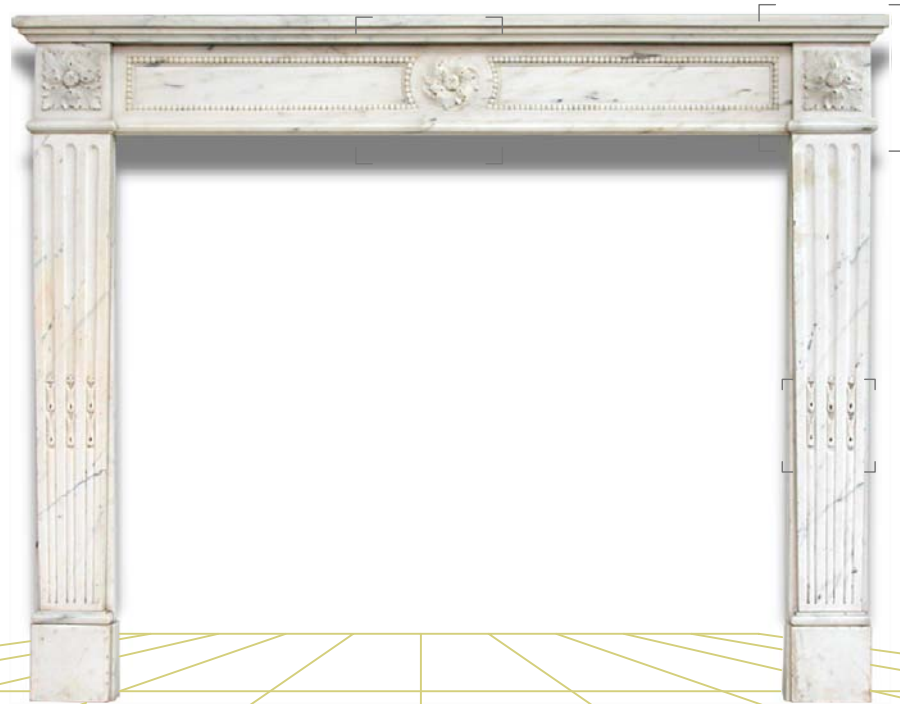

# AD 14 Luigi XVI

Materiale: marmo Bianco Statuario  
Provenienza: Francia  
Epoca: XIX secolo

Dimensioni [cm]: L  $\frac{136}{105.5}$  H  $\frac{106.5}{88}$  P  $\frac{35}{27}$

Note: con foglie di acanto e coralli