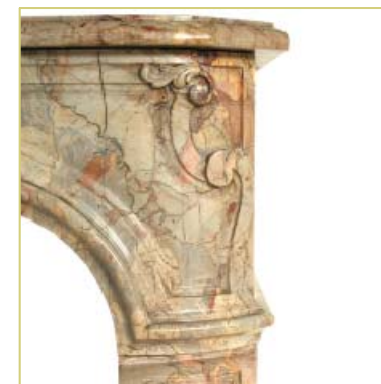

AD 17 Luigi XV

Materiale: marmo Sarencolin
Provenienza: Parigi, Francia
Epoca: fine Settecento

Dimensioni [cm]: L $\frac{135}{104}$ H $\frac{104.5}{88}$ P $\frac{32}{21}$

Note: importante fine '700 di bellissimo colore