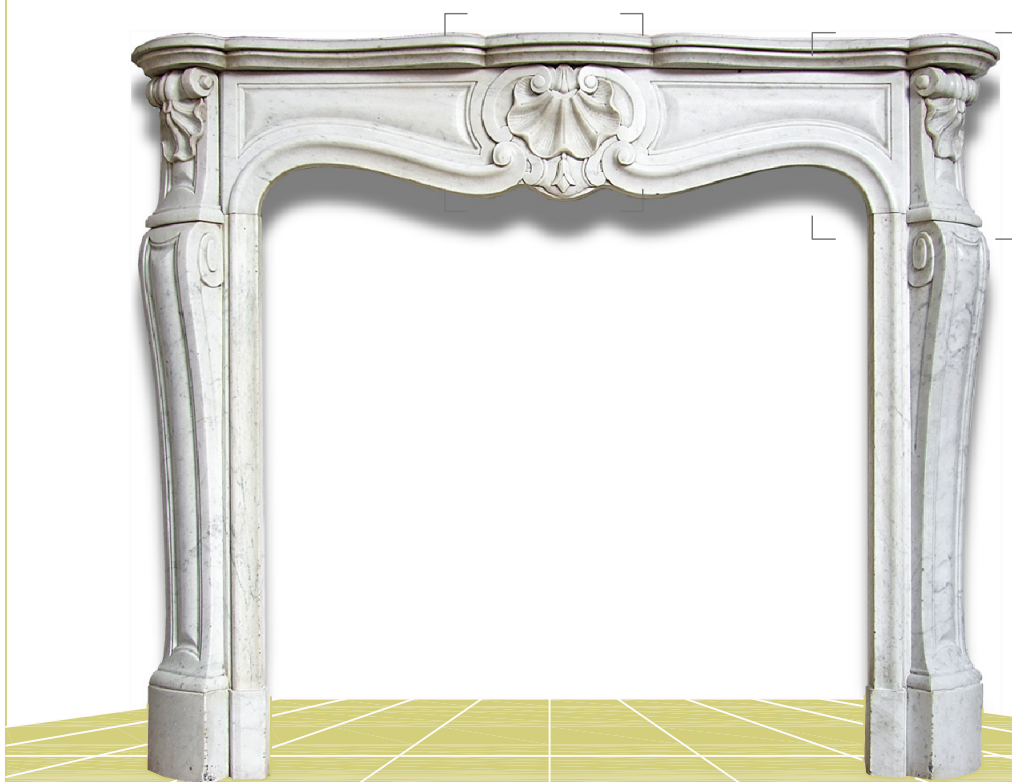

AD 31 Luigi XV Trois Coquilles

Toppino

camini antichi

Materiale: marmo Bianco

Provenienza: Francia

Epoca: XIX secolo

Dimensioni [cm]: L $\frac{129}{89.5}$ H $\frac{108.5}{90}$ P $\frac{38}{29}$

Note: