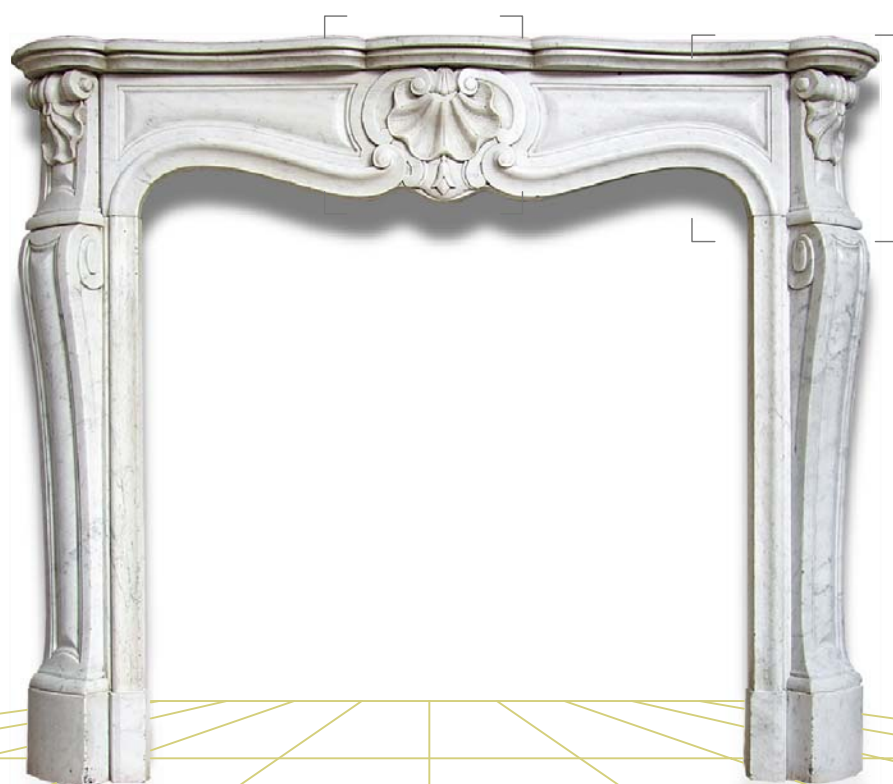

AD 31 Luigi XV Trois Coquilles

Toppino

camini antichi

Materiale: marmo Bianco
Provenienza: Francia
Epoca: XIX secolo

Dimensioni [cm]: L $\frac{129}{89.5}$ H $\frac{108.5}{90}$ P $\frac{38}{29}$

Note:

AD 31 Luigi XV Trois Coquilles