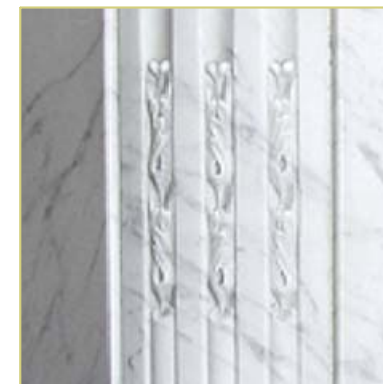

AD 42 Luigi XVI Torciglione

RIDUZIONE ANTICA
IN GHISA

AD 41 BOCCA FUOCO
L 58.5
H 66

Toppino

camini antichi

Materiale: marmo Bianco C
Provenienza: Francia
Epoca: XIX secolo

Dimensioni [cm]: L $\frac{130}{95}$ H $\frac{107}{89}$ P $\frac{34}{29}$