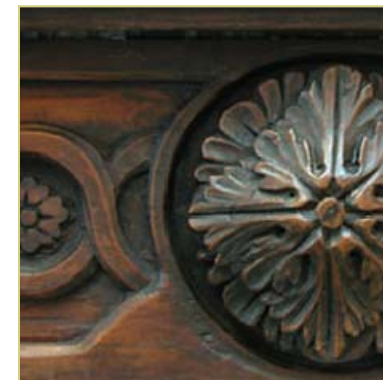

AR 141

Materiale: Legno  
Provenienza: Francia  
Epoca: nn

Dimensioni [cm]: L  $\frac{106}{74.5}$  H  $\frac{102.5}{87.5}$  P  $\frac{21}{14}$

Note: nn

AR 141