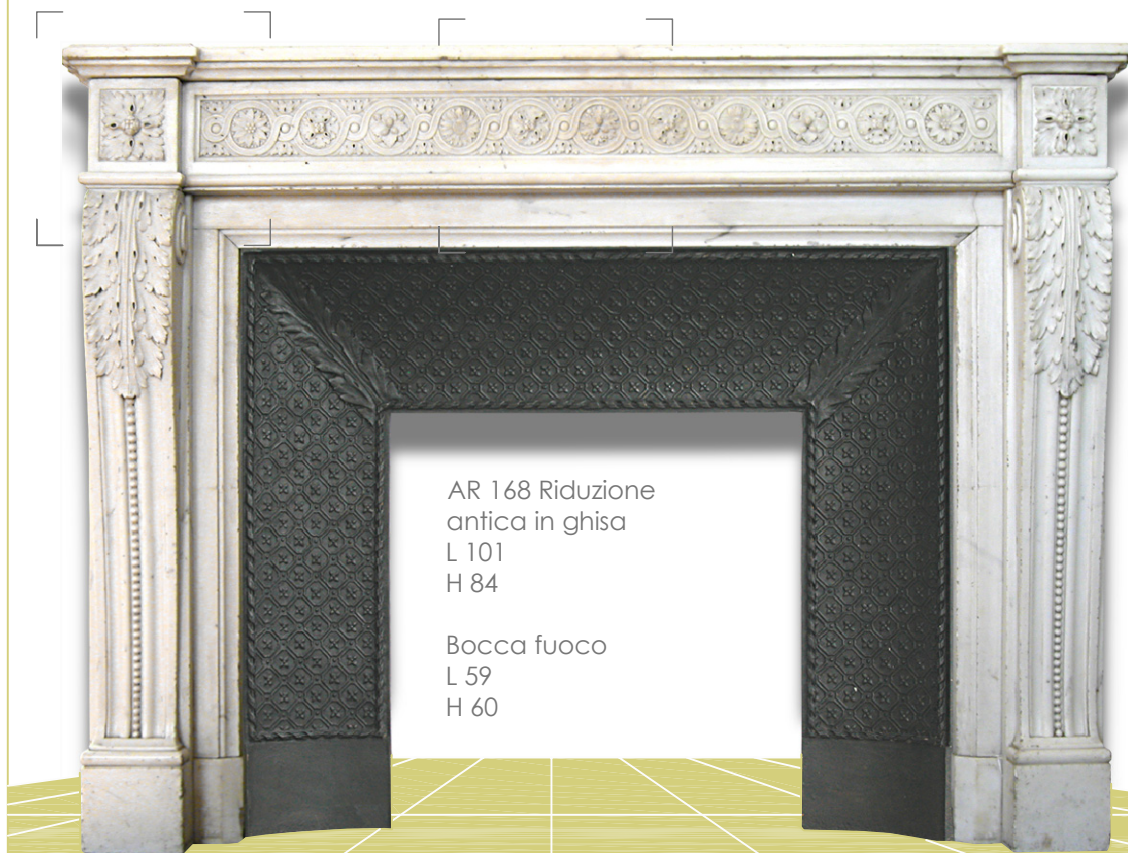

AR 172 Luigi XVI

AR 168 Riduzione
antica in ghisa
L 101
H 84

Bocca fuoco
L 59
H 60

Toppino

camini antichi

Materiale: Marmo Bianco Statuario
Provenienza: Francia
Epoca: XIX secolo

Dimensioni [cm]: L $\frac{140}{95}$ H $\frac{104,5}{79,5}$ P $\frac{41}{29,5}$

Note: molto importante con elegante decoro
Macaron sul frontale

AR 172 Luigi XVI