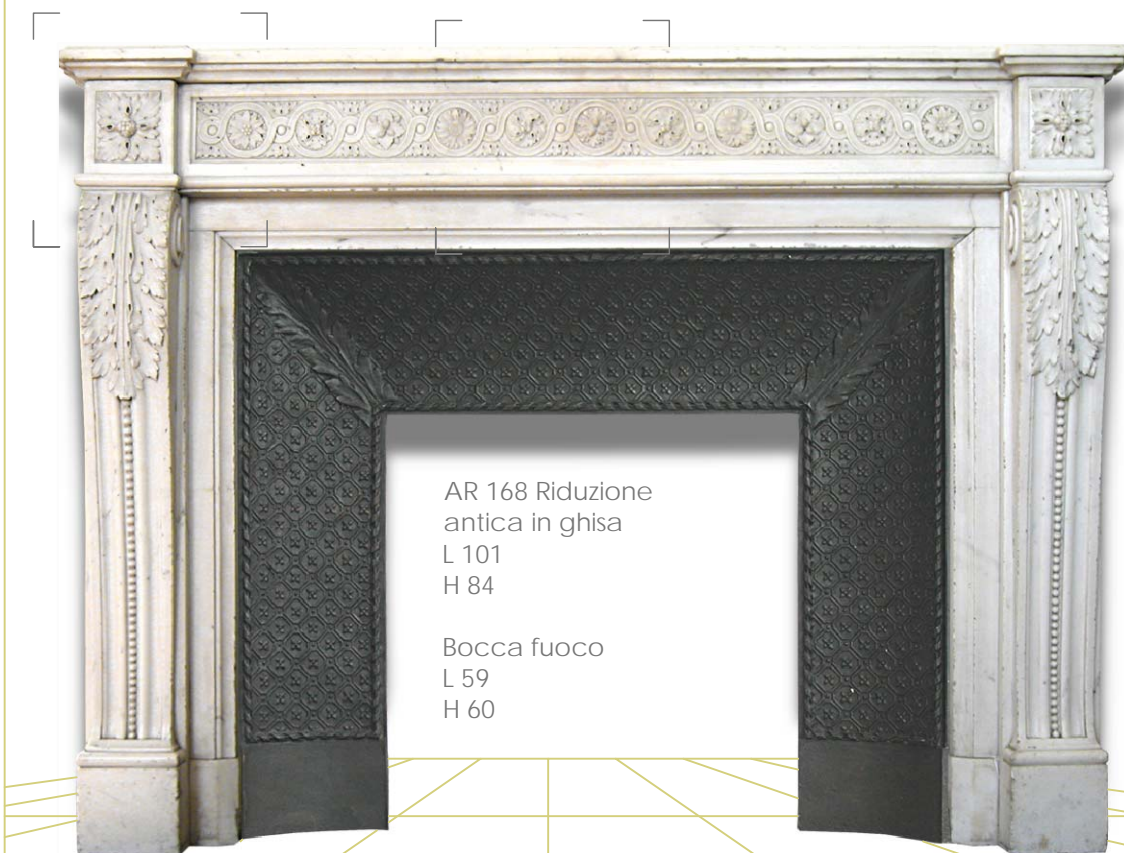

AR 172 Luigi XVI

AR 168 Riduzione
antica in ghisa
L 101
H 84

Bocca fuoco
L 59
H 60

Toppino

camini antichi

Materiale: Marmo Bianco Statuario
Provenienza: Francia
Epoca: XIX secolo

Dimensioni [cm]: L $\frac{140}{95}$ H $\frac{104,5}{79,5}$ P $\frac{41}{29,5}$

Note: molto importante con elegante decoro
Macaron sul frontale

AR 172 Luigi XVI