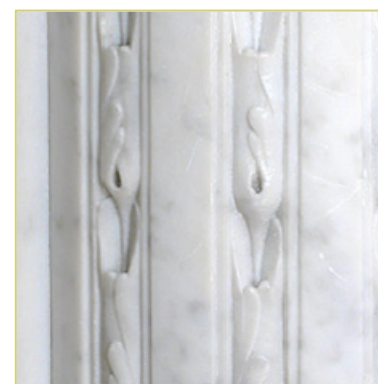

# AR 217 Luigi XVI Demi Lune

Materiale: Marmo Bianco  
Provenienza: Francia  
Epoca: XIX sec

Dimensioni [cm]: L  $\frac{148}{113.5}$  H  $\frac{108}{85.5}$  P  $\frac{38}{29}$

Note:

AR 217 Luigi XVI Demi Lune