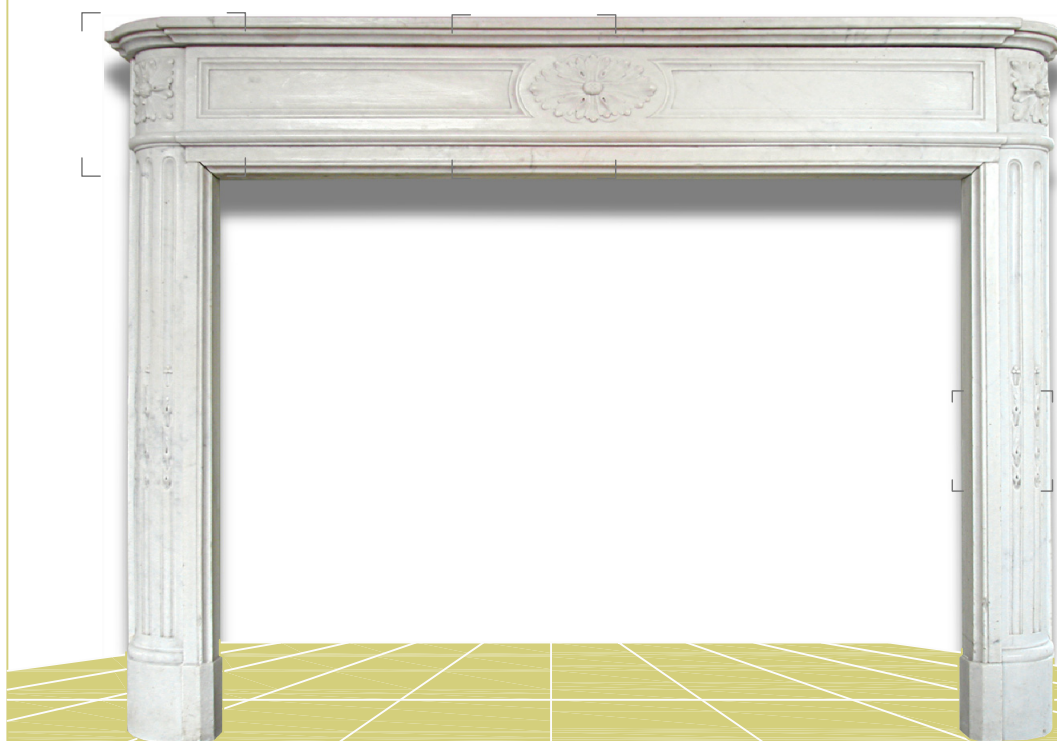

# AR 217 Luigi XVI Demi Lune

Materiale: Marmo Bianco  
Provenienza: Francia  
Epoca: XIX sec

Dimensioni [cm]: L  $\frac{148}{113.5}$  H  $\frac{108}{85.5}$  P  $\frac{38}{29}$

Note:

AR 217 Luigi XVI Demi Lune