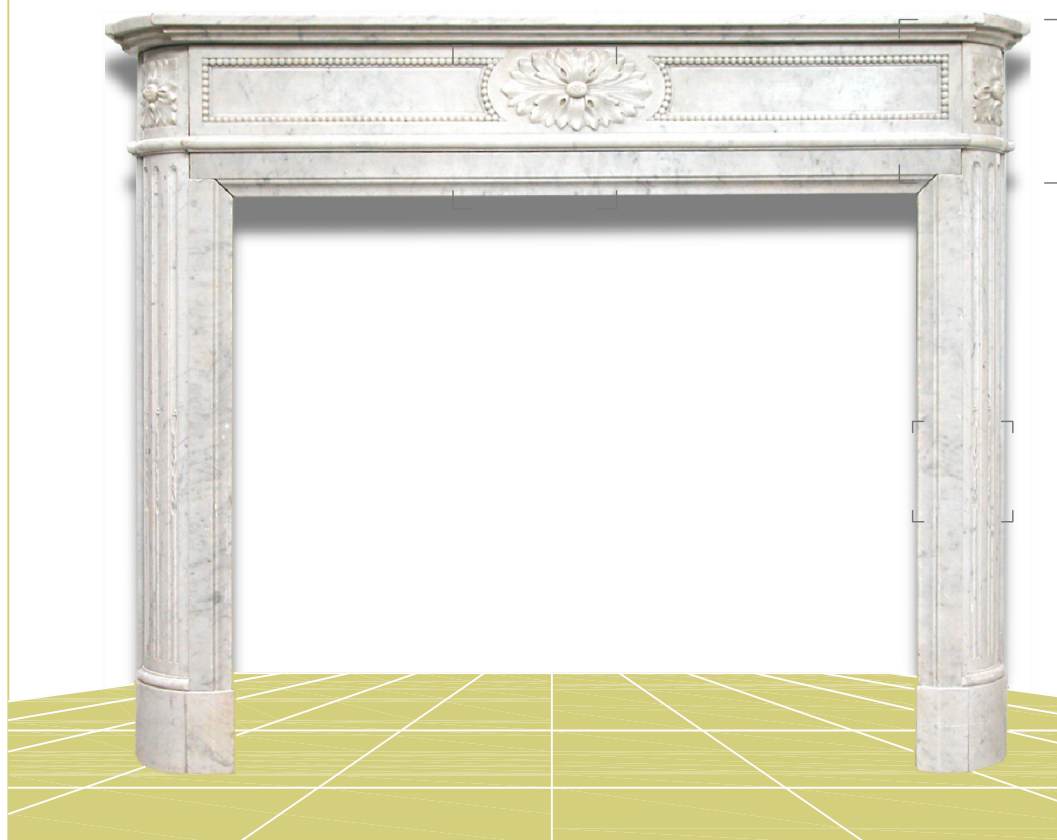

AR 218 Luigi XVI Demi Lune

Materiale: Marmo Bianco
Provenienza: Francia
Epoca: XIX sec

Dimensioni [cm]: L $\frac{139}{98.5}$ H $\frac{110}{84.5}$ P $\frac{40.5}{34}$

Note:

AR 218 Luigi XVI Demi Lune