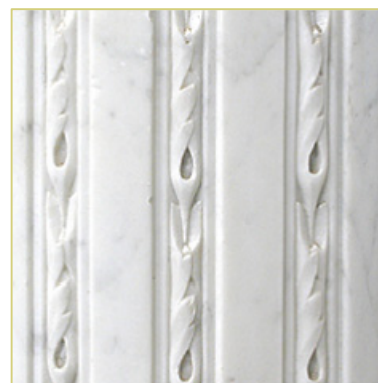

AR 218 Luigi XVI Demi Lune

Materiale: Marmo Bianco
Provenienza: Francia
Epoca: XIX sec

Dimensioni [cm]: L $\frac{139}{98.5}$ H $\frac{110}{84.5}$ P $\frac{40.5}{34}$

Note:

AR 218 Luigi XVI Demi Lune