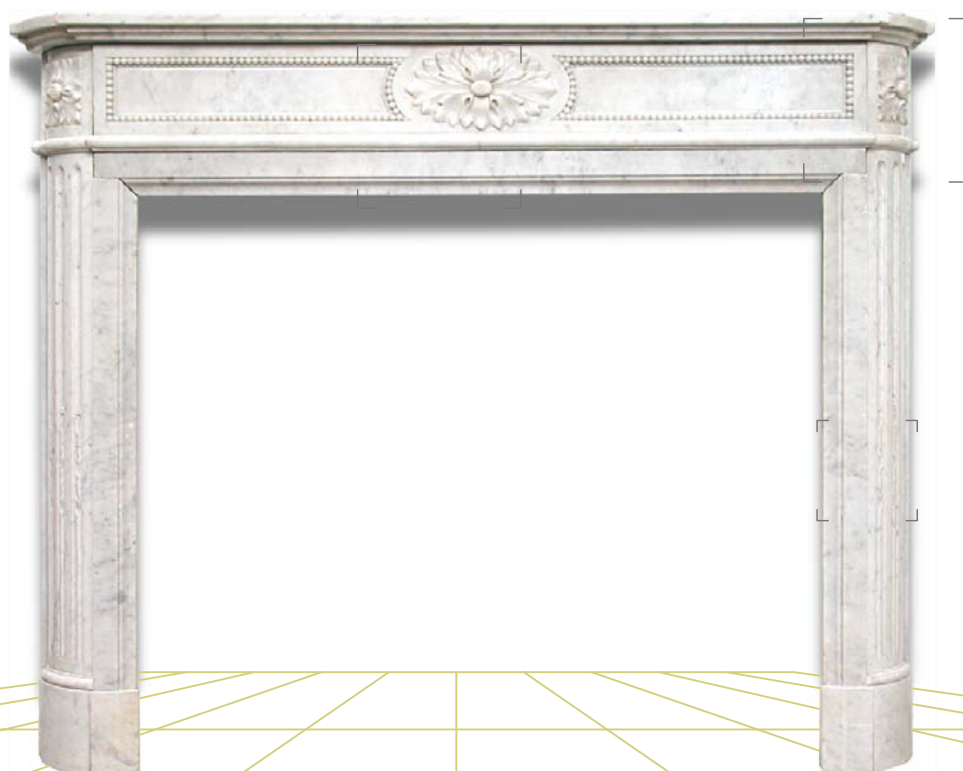

AR 218 Luigi XVI Demi Lune

Materiale: Marmo Bianco
Provenienza: Francia
Epoca: XIX sec

Dimensioni [cm]: L $\frac{139}{98.5}$ H $\frac{110}{84.5}$ P $\frac{40.5}{34}$

Note:

AR 218 Luigi XVI Demi Lune