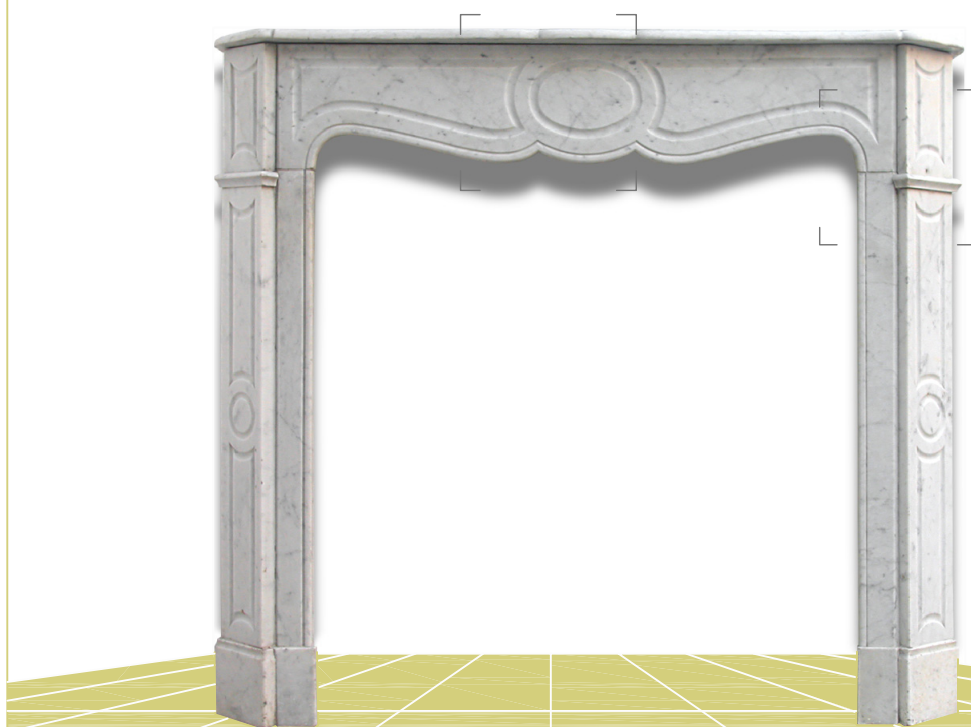

# AR 245 Pompadour Plat

Materiale: Marmo Bianco C  
Provenienza: Francia  
Epoca: XIX sec

Dimensioni [cm]: L  $\frac{111}{78.5}$  H  $\frac{100}{85}$  P  $\frac{34.5}{28}$

Note:

AR 245 Pompadour Plat