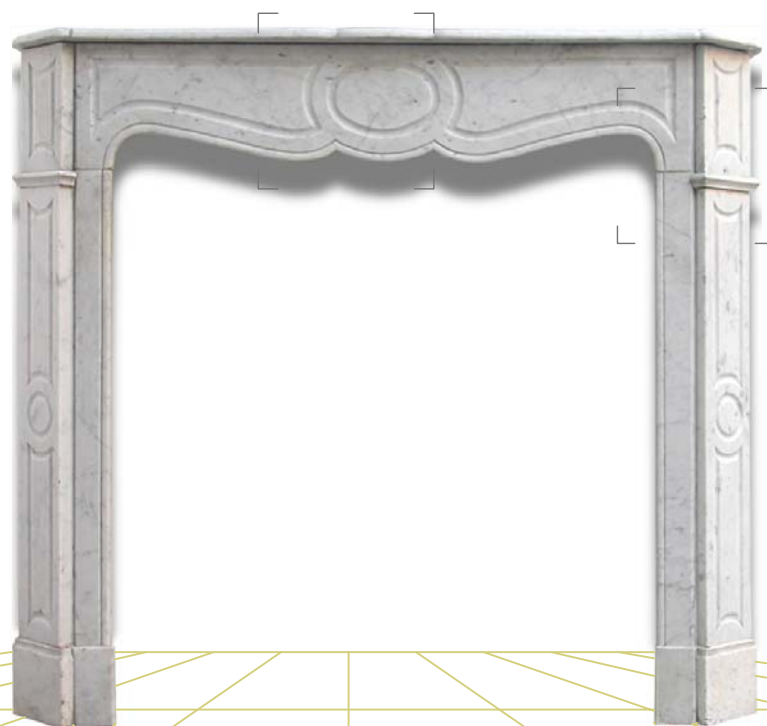

AR 245 Pompadour Plat

Materiale: Marmo Bianco C
Provenienza: Francia
Epoca: XIX sec

Dimensioni [cm]: L $\frac{111}{78.5}$ H $\frac{100}{85}$ P $\frac{34.5}{28}$

Note:

AR 245 Pompadour Plat