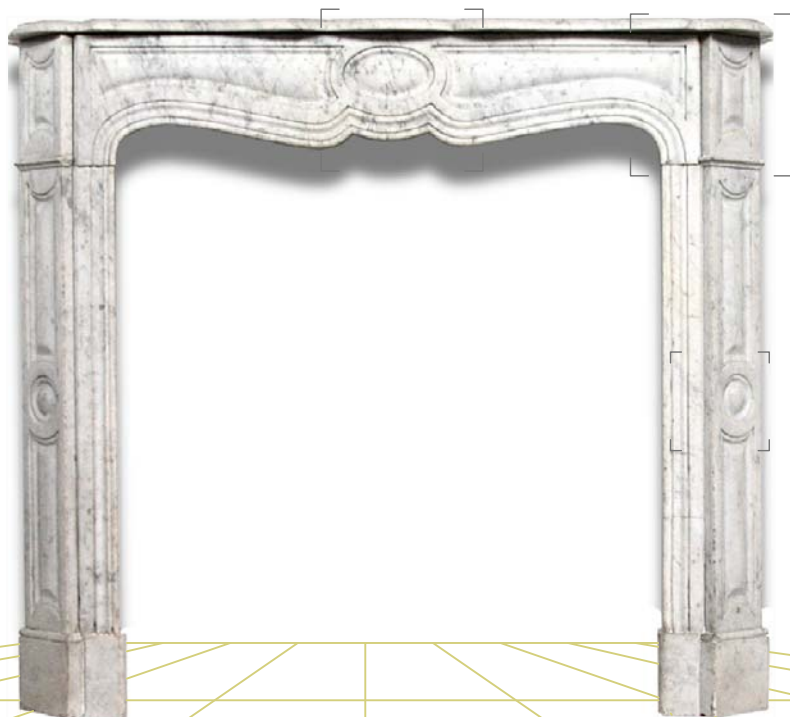

# AR 250 Pompadour Bombè

Materiale: Marmo Bianco C  
Provenienza: Francia  
Epoca: XIX sec

Dimensioni [cm]: L  $\frac{115}{78.5}$  H  $\frac{100}{84.5}$  P  $\frac{33.5}{28}$

Note:

AR 250 Pompadour Bombè