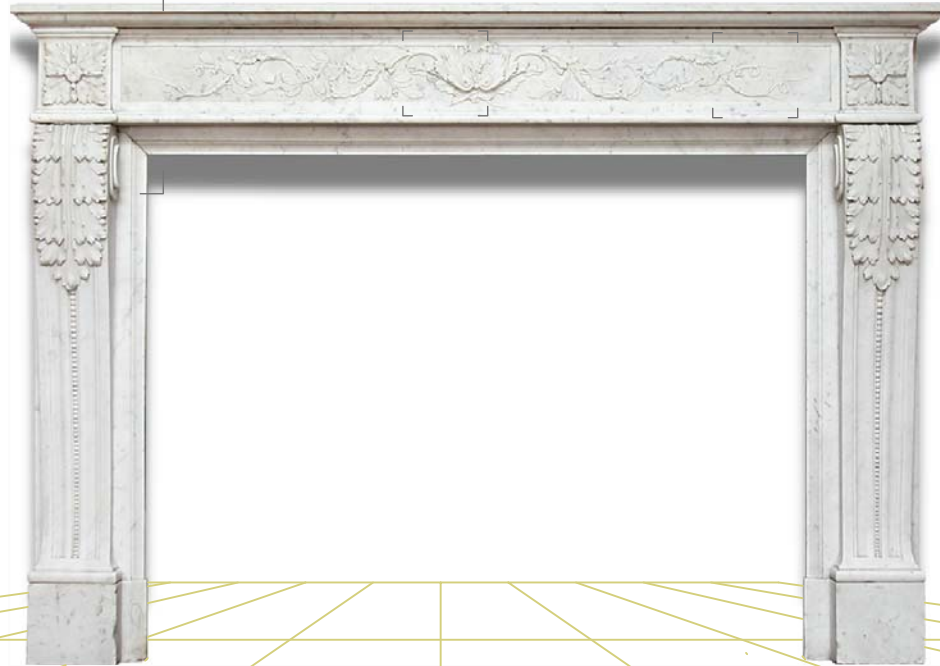

AR 259 Luigi XVI

Materiale: Marmo Bianco C
Provenienza: Francia
Epoca: inizio XIX Secolo

Dimensioni [cm]: L $\frac{156}{112}$ H $\frac{110.5}{85.5}$ P $\frac{39}{25.5}$

Note: molto importante
con elegante decoro "Macaron Fin" sul frontale