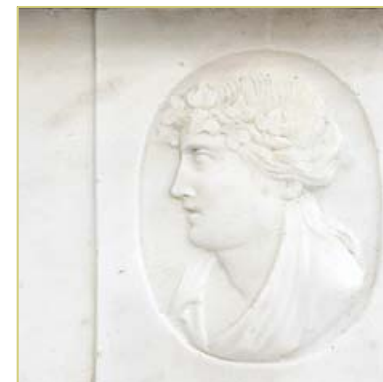

AR 263 Luigi XVI

Materiale: Marmo Bianco Statuario
Provenienza: Francia
Epoca: XIX Secolo

Dimensioni [cm]: L $\frac{150.5}{119.5}$ H $\frac{111}{89.5}$ P $\frac{30}{22.5}$

Note:

AR 263 Luigi XVI