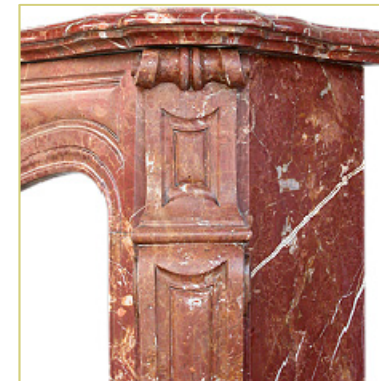

AR 264 Pompadour Luigi XV

Toppino

camini antichi

Materiale: Marmo Breche Orange

Provenienza: Francia

Epoca: XIX Secolo

Dimensioni [cm]: L $\frac{124}{84}$ H $\frac{107.5}{89.5}$ P $\frac{37}{30}$

Note: