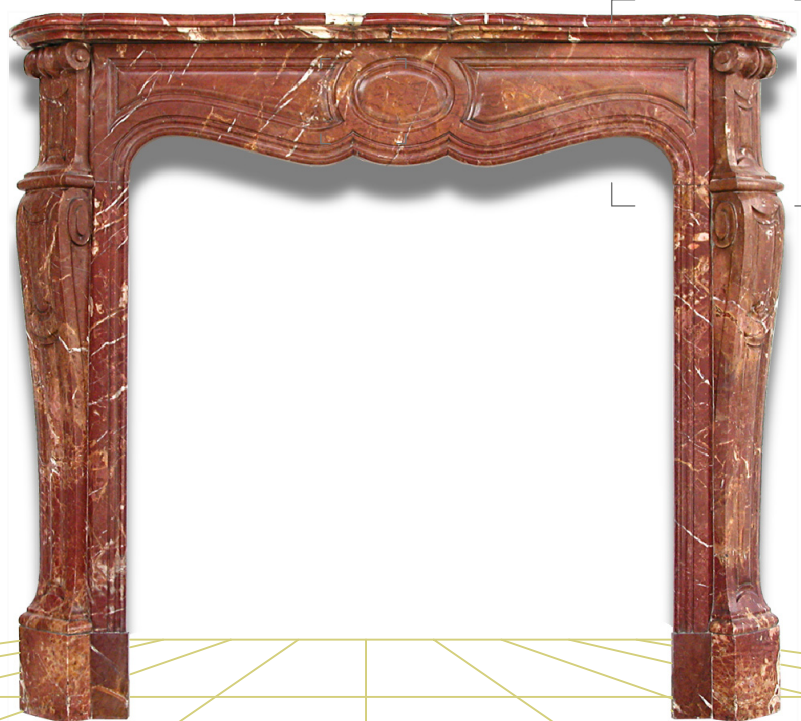

AR 264 Pompadour Luigi XV

Toppino

camini antichi

Materiale: Marmo Breche Orange

Provenienza: Francia

Epoca: XIX Secolo

Dimensioni [cm]: L $\frac{124}{84}$ H $\frac{107.5}{89.5}$ P $\frac{37}{30}$

Note: