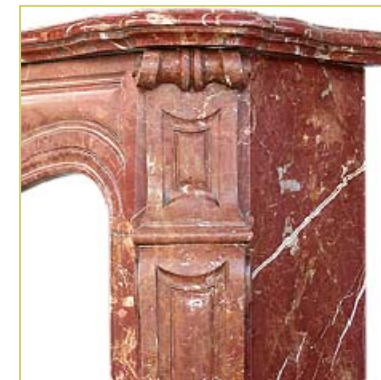

AR 264 Pompadour Luigi XV

Materiale: Marmo Breche Orange

Provenienza: Francia

Epoca: XIX Secolo

Dimensioni [cm]: L $\frac{124}{84}$ H $\frac{107.5}{89.5}$ P $\frac{37}{30}$

Note:

AR 264 Pompadour Luigi XV