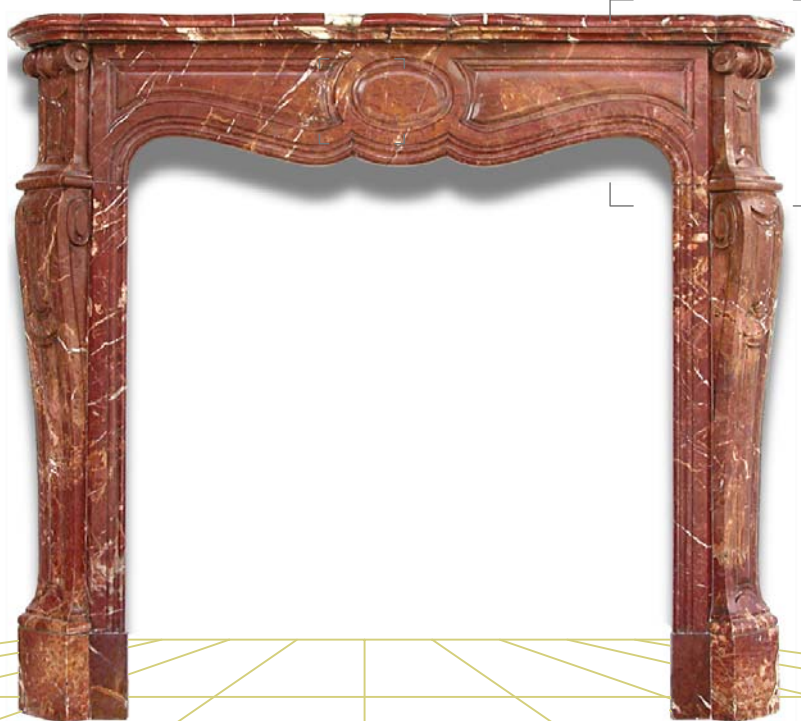

AR 264 Pompadour Luigi XV

Materiale: Marmo Breche Orange

Provenienza: Francia

Epoca: XIX Secolo

Dimensioni [cm]: L $\frac{124}{84}$ H $\frac{107.5}{89.5}$ P $\frac{37}{30}$

Note:

AR 264 Pompadour Luigi XV