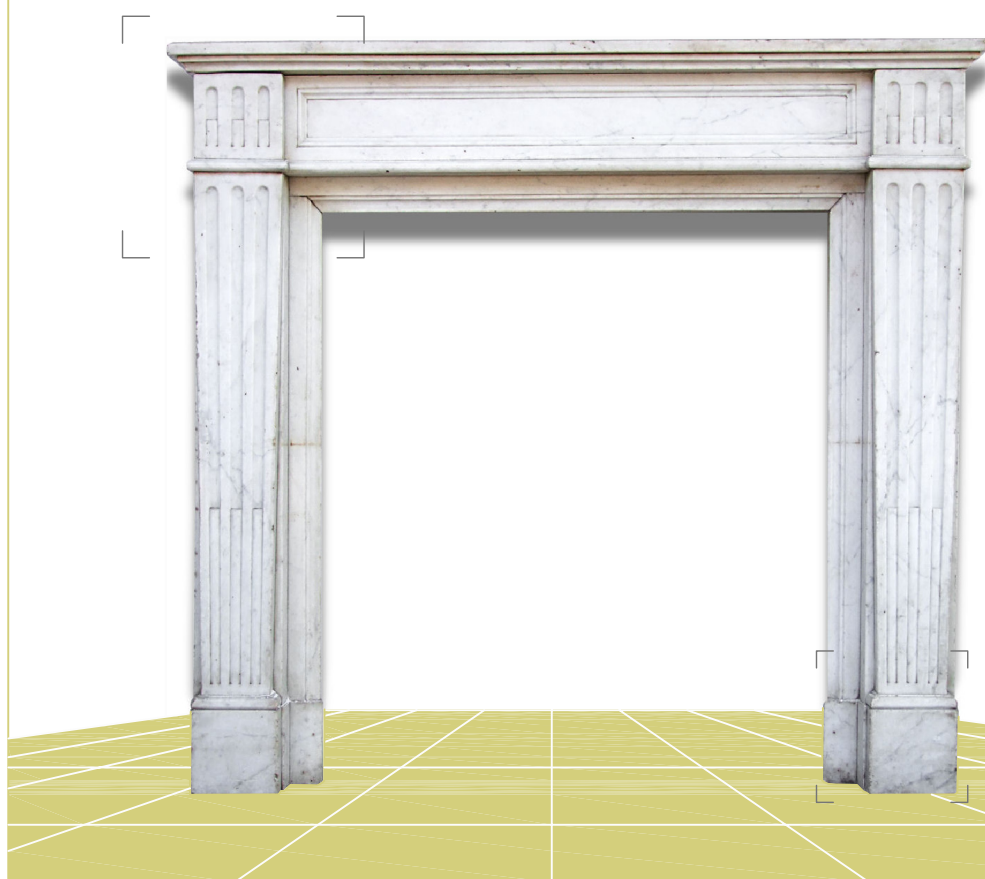

# AR 286 Luigi XVI

**Toppino**

**camini antichi**

Materiale: Marmo Bianco  
Provenienza: Francia  
Epoca: XIX Secolo

Dimensioni [cm]: L  $\frac{116}{74}$  H  $\frac{107}{83.5}$  P  $\frac{38}{27}$

Note:

AR 286 Luigi XVI