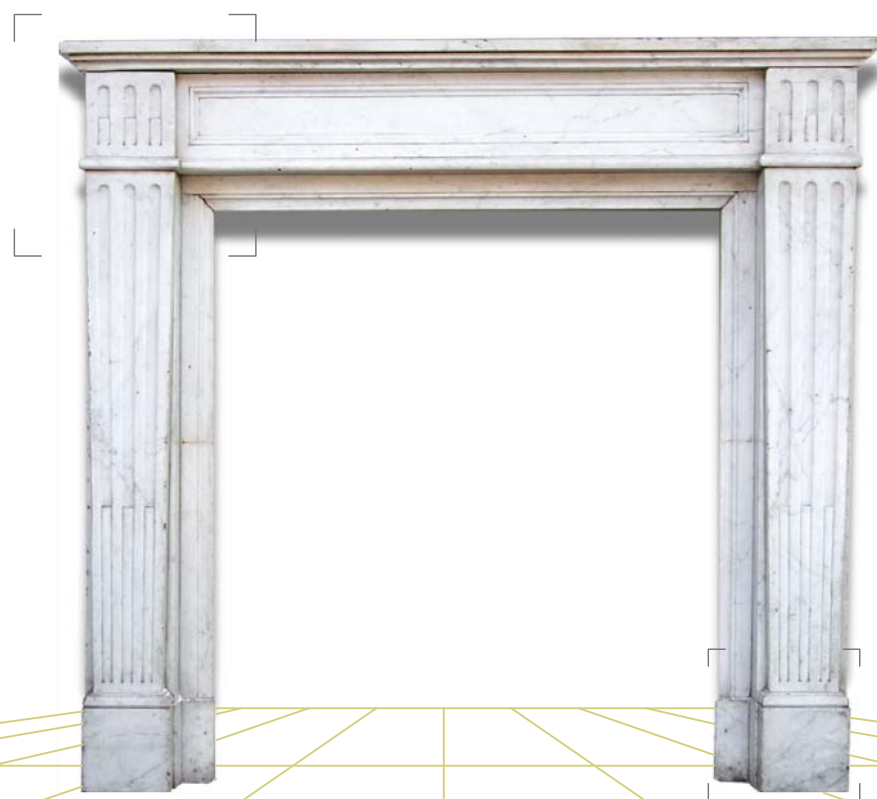

# AR 286 Luigi XVI

**Toppino**

**camini antichi**

Materiale: Marmo Bianco  
Provenienza: Francia  
Epoca: XIX Secolo

Dimensioni [cm]: L  $\frac{116}{74}$  H  $\frac{107}{83.5}$  P  $\frac{38}{27}$

Note:

AR 286 Luigi XVI