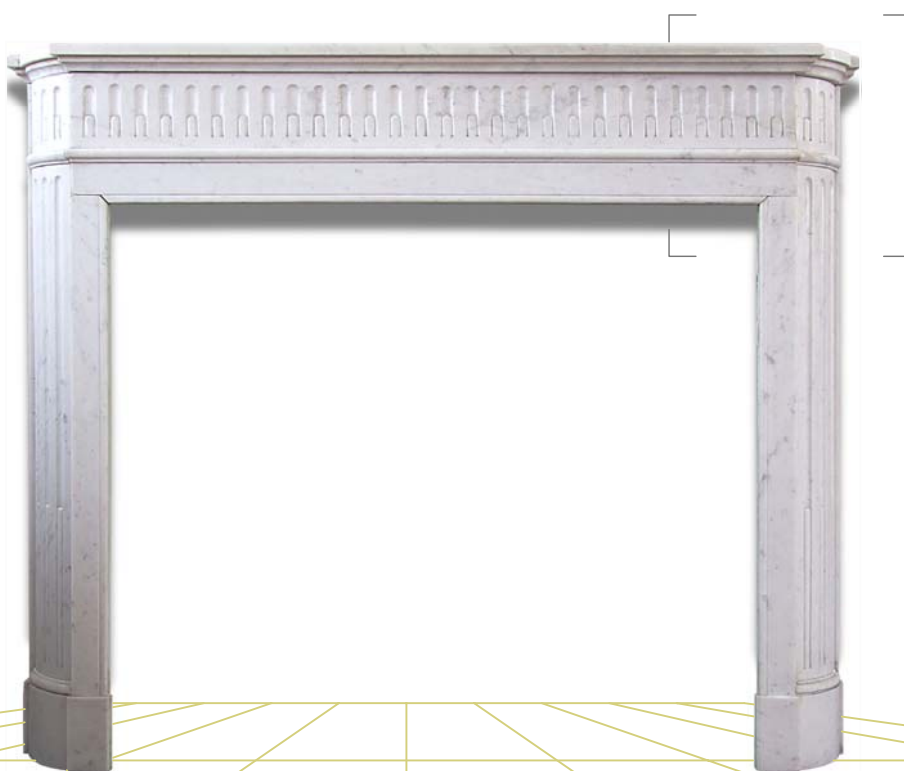

AR 293 Luigi XVI Demi Lune

Materiale: Marmo Bianco
Provenienza: Francia
Epoca: XIX Secolo

Dimensioni [cm]: L $\frac{132.5}{98}$ H $\frac{113}{87}$ P $\frac{35.5}{30}$

Note:

AR 293 Luigi XVI Demi Lune