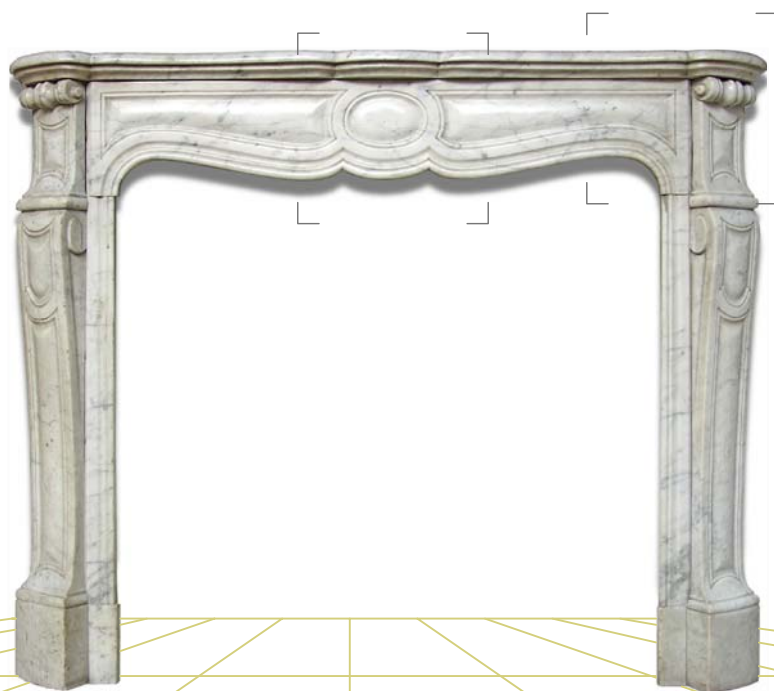

AR 316 Pompadour Luigi XV

Toppino

camini antichi

Materiale: marmo Bianco

Provenienza: Francia

Epoca: XIX secolo

Dimensioni [cm]: L $\frac{129}{90,5}$ H $\frac{106}{89}$ P $\frac{36}{28}$

Note:

AR 316 Pompadour Luigi XV