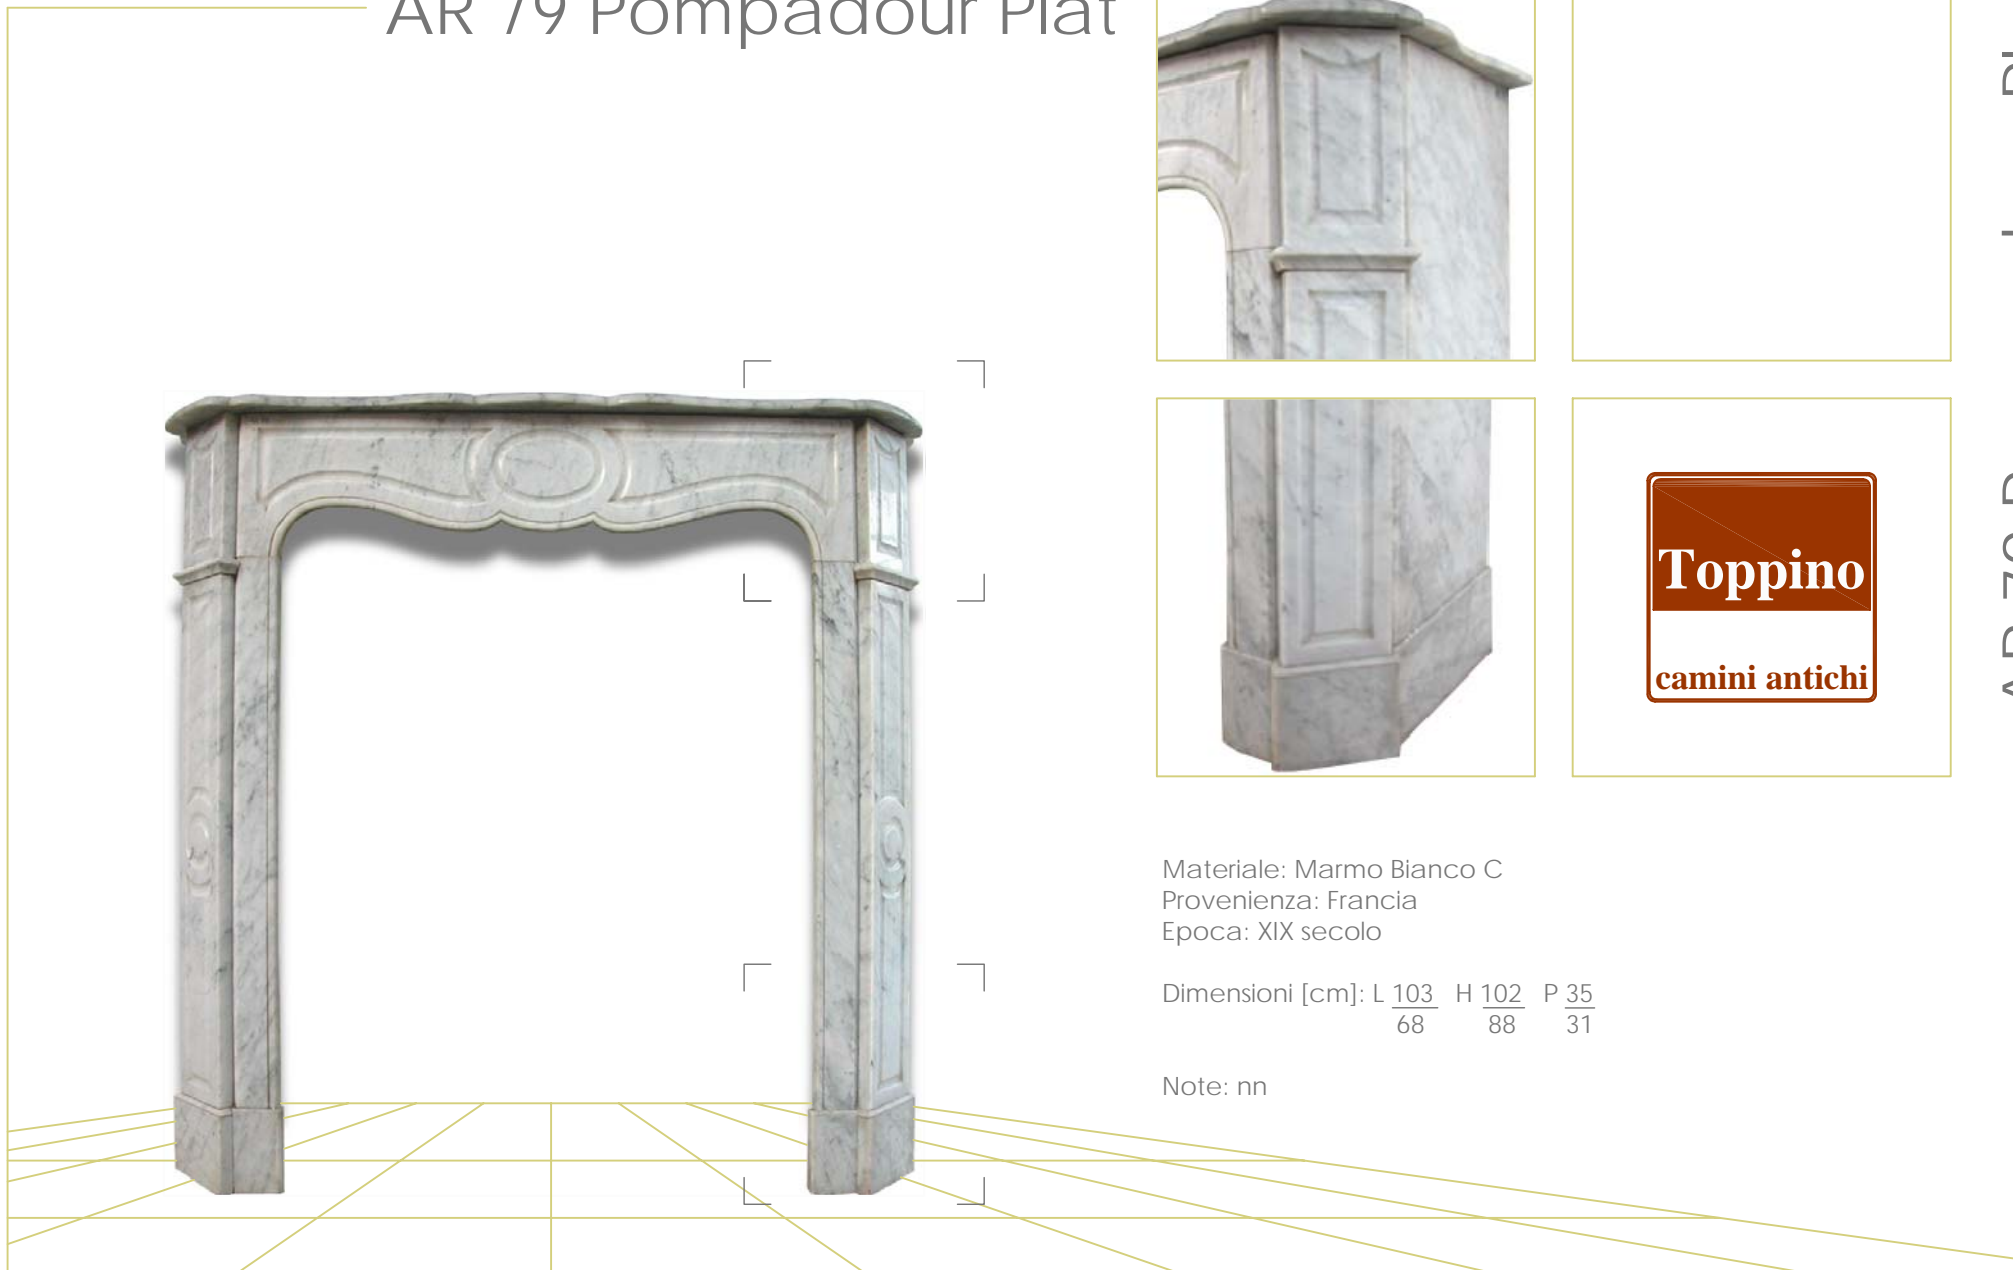

AR 79 Pompadour Plat

Materiale: Marmo Bianco C
Provenienza: Francia
Epoca: XIX secolo

Dimensioni [cm]: L $\frac{103}{68}$ H $\frac{102}{88}$ P $\frac{35}{31}$

Note: nn

AR 79 Pompadour Plat