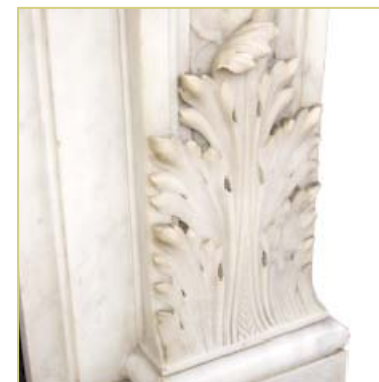

ARS 09 Luigi XVI Macaron

AR 322 RIDUZIONE ANTICA
IN GHISA
L 114 H 85
Bocca fuoco
L 72 H 59

Materiale: Marmo Bianco Statuario
Provenienza: Parigi, Francia
Epoca: metà '800

Dimensioni [cm]: L $\frac{160}{110}$ H $\frac{115}{84}$ P $\frac{42}{32}$

Note: con importanti fregi floreali e coralli

ARS 09 Luigi XVI Macaron