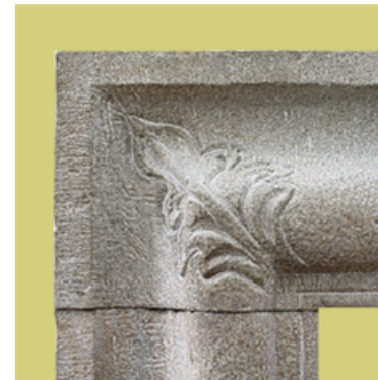

BA 18

Materiale: Pietra Arenaria
Provenienza: nn
Epoca: contemporanea

Dimensioni [cm]: L $\frac{140}{105}$ H $\frac{120.5}{102}$ P $\frac{9.5}{12.5}$

Note: nn

BA 18