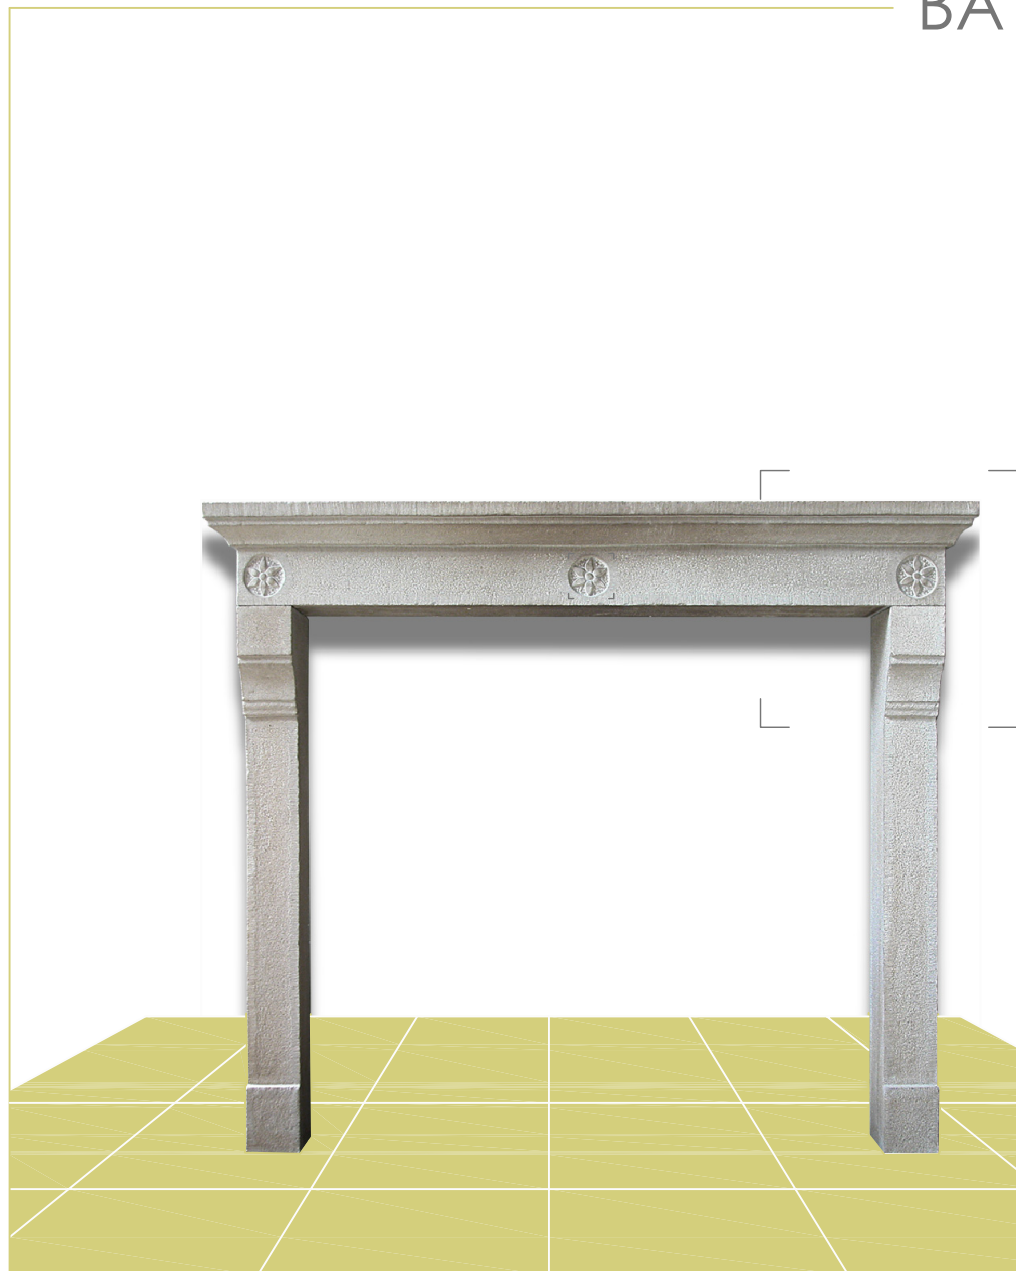

BA 30R

Materiale: Pietra Arenaria
Provenienza: nn
Epoca: contemporaneo

Dimensioni [cm]: L $\frac{135}{105}$ H $\frac{114.5}{97}$ P $\frac{25}{13.5}$

Note:

BA 30R