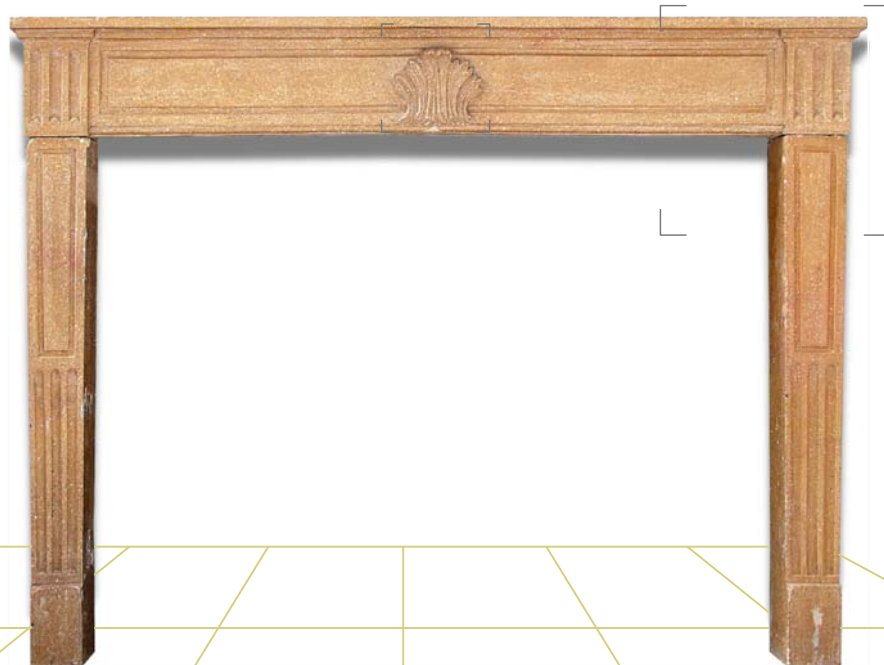

GD 01

GD 01

Toppino

camini antichi

Materiale: Pietra
Provenienza: nn
Epoca: nn

Dimensioni [cm]: L $\frac{142}{116.5}$ H $\frac{107}{88.5}$ P 28

Note: