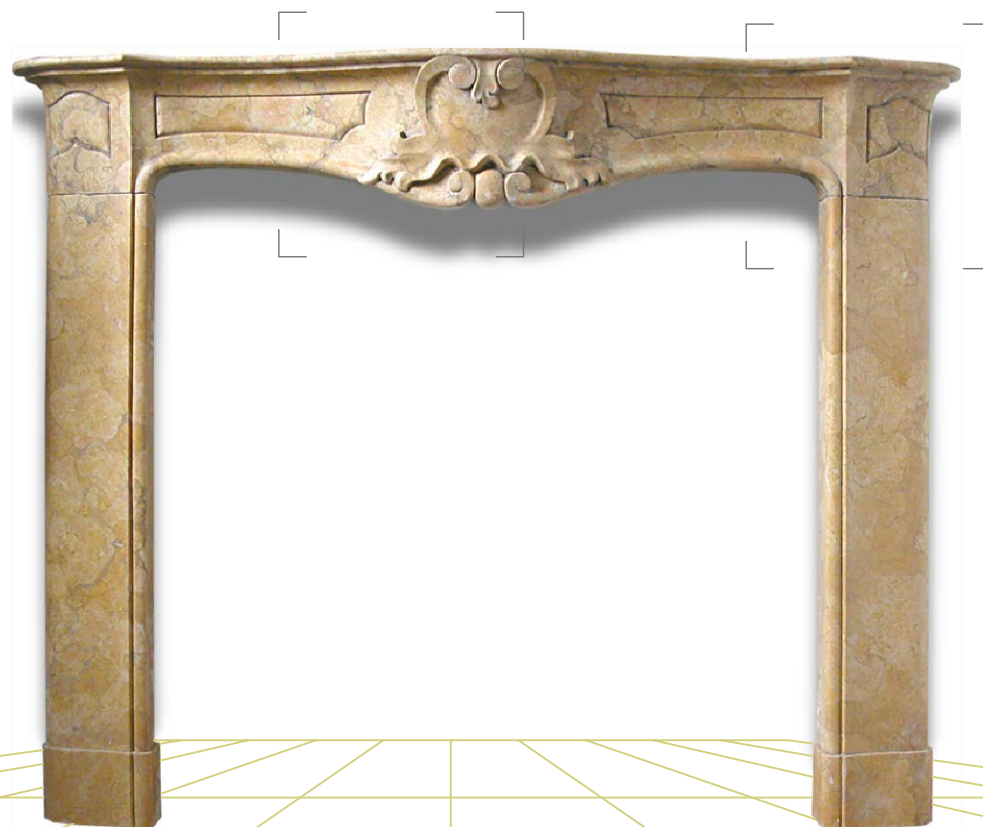

GT 03 Barocco

Toppino

camini antichi

Materiale: Marmo Giallo Reale
Provenienza: Italia
Epoca: recente

Dimensioni [cm]: L $\frac{130}{90}$ H $\frac{104}{89.5}$ P $\frac{16}{7}$

Note: nn

GT 03 Barocco