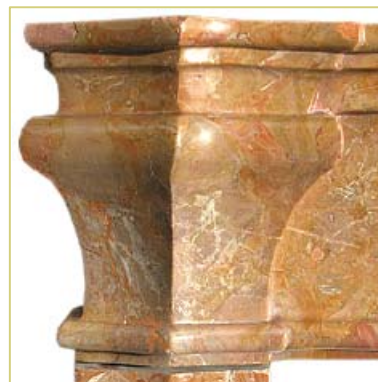

## OS 2 Barocco

**Toppino**

**camini antichi**

Materiale: Marmo Breccia  
Provenienza: Piemonte, Italia  
Epoca: XVII secolo

Dimensioni [cm]: L  $\frac{161}{119}$  H  $\frac{142.5}{121}$  P  $\frac{15}{9}$

Note: con volute sul frontale sbombato

OS 2 Barocco