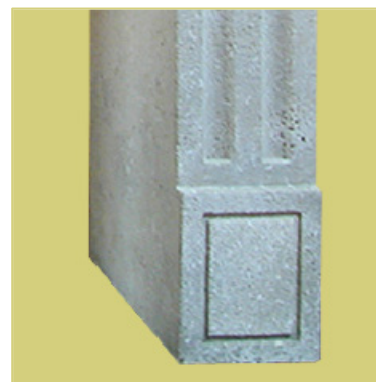

TO 4

Materiale: Pietra Bianca Avorio
Provenienza: nn
Epoca: contemporaneo

Dimensioni [cm]: L $\frac{140}{104}$ H $\frac{110}{95}$ P $\frac{30}{24}$

Note: nn

TO 4